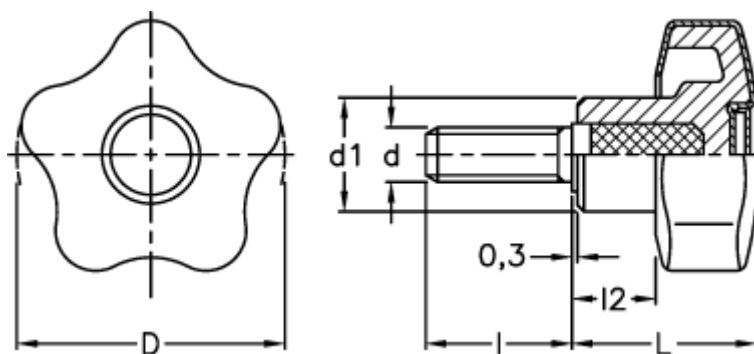

Varenummer: 23021699116

Beskrivelse: E+G Stjernegreb i termoplast

VCT.43 p-M8x16 SOFT C6 dækkape RAL3000 - rød

## Mål

D = 43

d1 = 17.0

d 6g = M8

l = 16

L = 29.0

l2 = 11.0